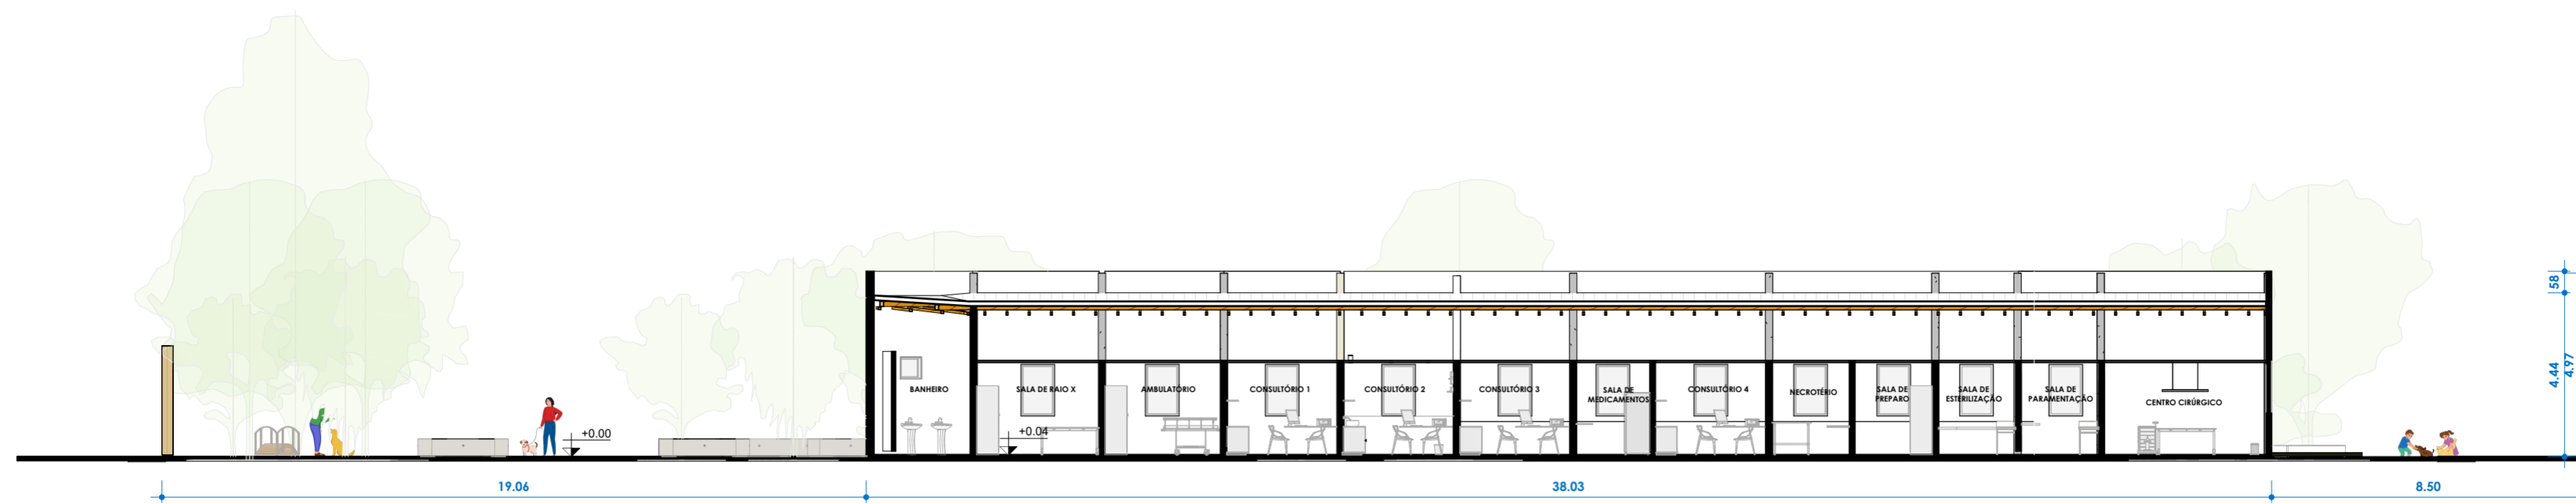

06/03/2025 21:55:31

N PLANTA BAIXA LAYOUT ANEXO I
ESC:1 : 150

N PLANTA BAIXA LAYOUT ANEXO II
ESC:1 : 150

Curso: Arquitetura e Urbanismo	
Disciplina: Trabalho de conclusão de curso	
IFMG Santa Luzia	
Centro ABA	
PLANTAS	
Número do projeto	0001
Data	06/03/2025
Desenhadas por	Iara Baiense
Verificado por	Louise Rochebois
02	
Escala	1 : 150

CORTE A - BL I
ESC:1 : 150

CORTE BB - BL I
ESC:1 : 150

CORTE BB - BL II
ESC: 1 : 200

CORTE BB - BL II
ESC:1 : 150

Curso: Arquitetura e Urbanismo	
Disciplina: Trabalho de conclusão de curso	
IFMG Santa Luzia	
Centro ABA	
CORTES	
Número do projeto	0001
Data	06/03/2025
Desenhadas por	Iara Baiense
Verificado por	Louise Rochebois
03	
Escala	Como indicado

FACHADA BL I
ESC: 1 : 200

FACHADA BL II
ESC: 1 : 200

FACHADA OESTE
ESC: 1 : 200

Curso:	Arquitetura e Urbanismo
Disciplina:	Trabalho de conclusão de curso

IFMG Santa Luzia	
Centro ABA	
FACHADAS	
Número do projeto	0001
Data	06/03/2025
Desenhadas por	Iara Baiense
Verificado por	Louise Rochebois
04	
Escala	1 : 200

LEGENDA
 ■ PILAR 30X40cm

PLANTA ESTRUTURAL ANEXO I
 ESC: 1 : 200

PLANTA ESTRUTURAL ANEXO II
 ESC: 1 : 200

Curso:
 Disciplina: Trabalho de conclusão de curso

IFMG Santa Luzia
 Centro ABA
 ESTRUTURAL

Número do projeto 0001
 Data 06/03/2025
 Desenhadas por Iara Baiense
 Verificado por Louise Rochebois