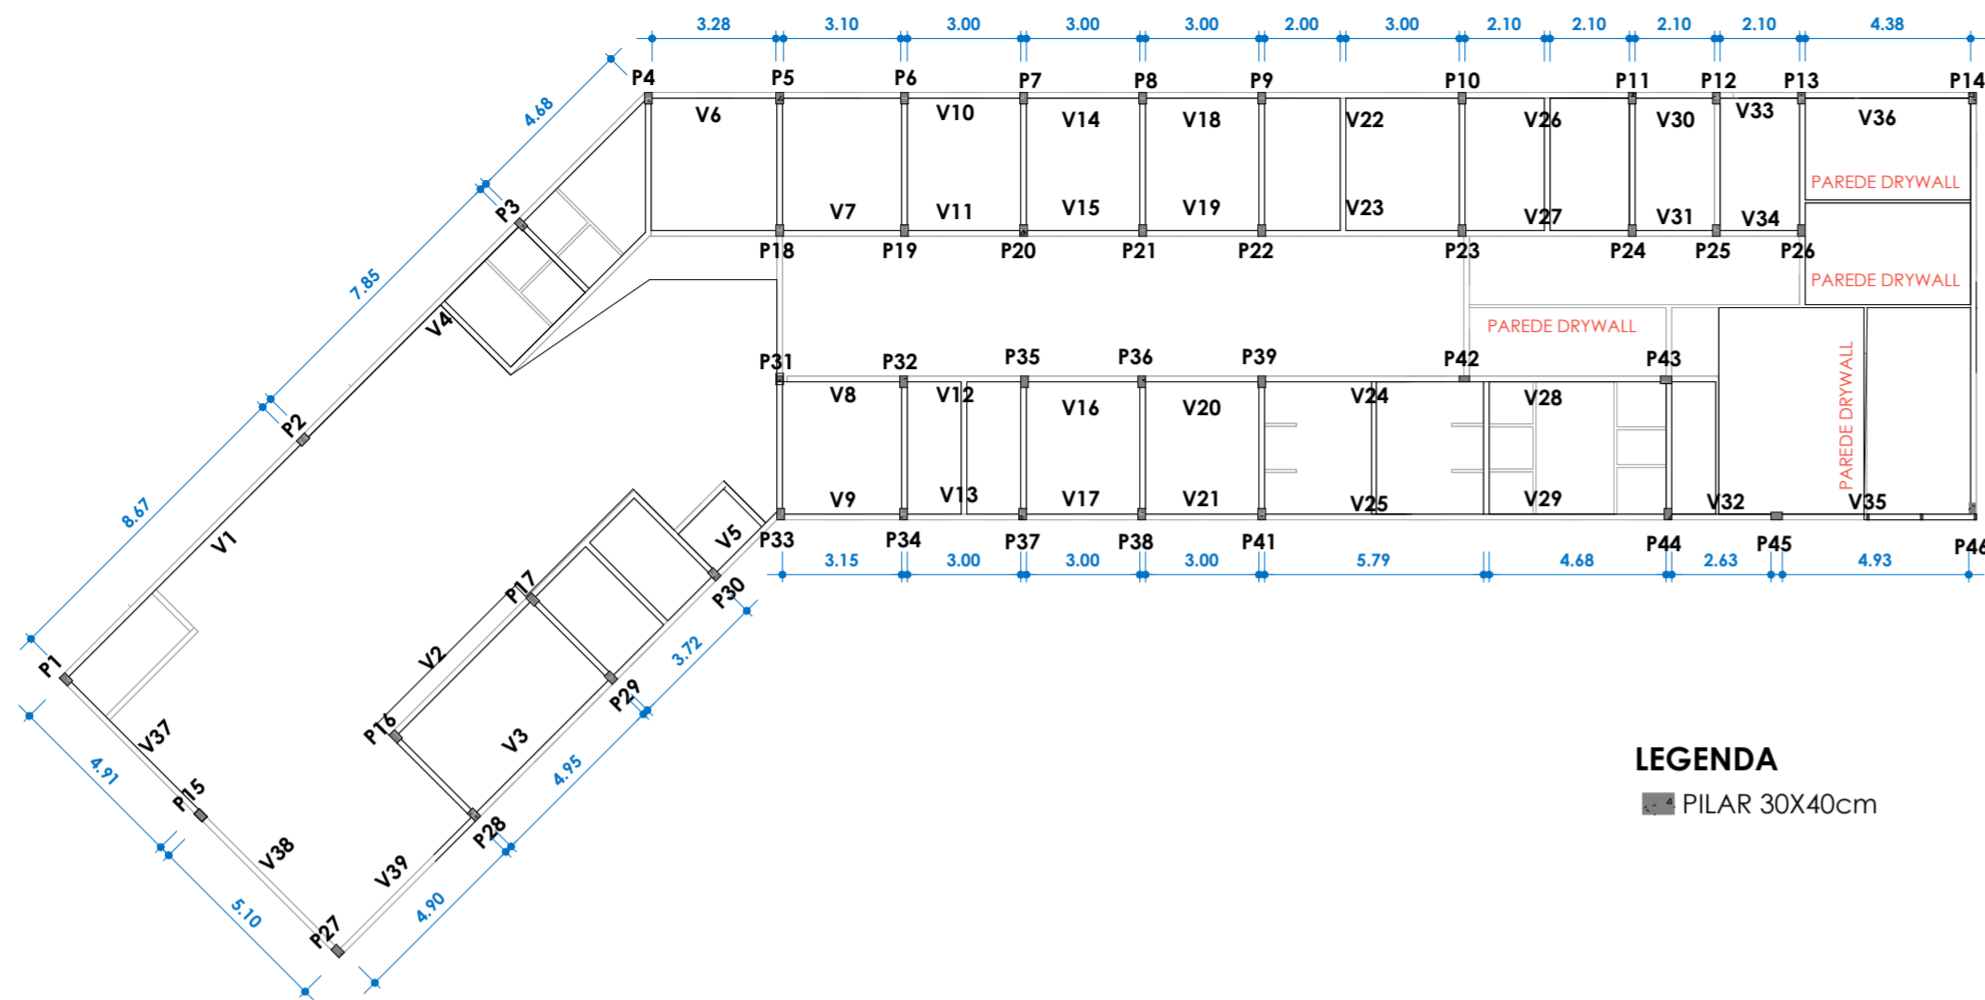

PLANTA BAIXA TELHADO BL I
ESC: 1 : 200

PLANTA BAIXA TELHADO BL II
ESC: 1 : 200

DETALHE TELHADO
ESC: 1 : 200

VISTA TELHADOS

Curso:	
Disciplina:	
IFMG Santa Luzia	
Centro ABA	
COBERTURAS	
Número do projeto	0001
Data	06/03/2025
Desenhadas por	Iara Baiense
Verificado por	Louise Rochebois
05	
Escala	1 : 200

LEGENDA
 ■ PILAR 30X40cm

PLANTA ESTRUTURAL ANEXO I
 ESC: 1 : 200

PLANTA ESTRUTURAL ANEXO II
 ESC: 1 : 200

Curso:
 Disciplina: Trabalho de conclusão de curso

IFMG Santa Luzia
 Centro ABA
 ESTRUTURAL

Número do projeto 0001
 Data 06/03/2025
 Desenhadas por Iara Baiense
 Verificado por Louise Rochebois