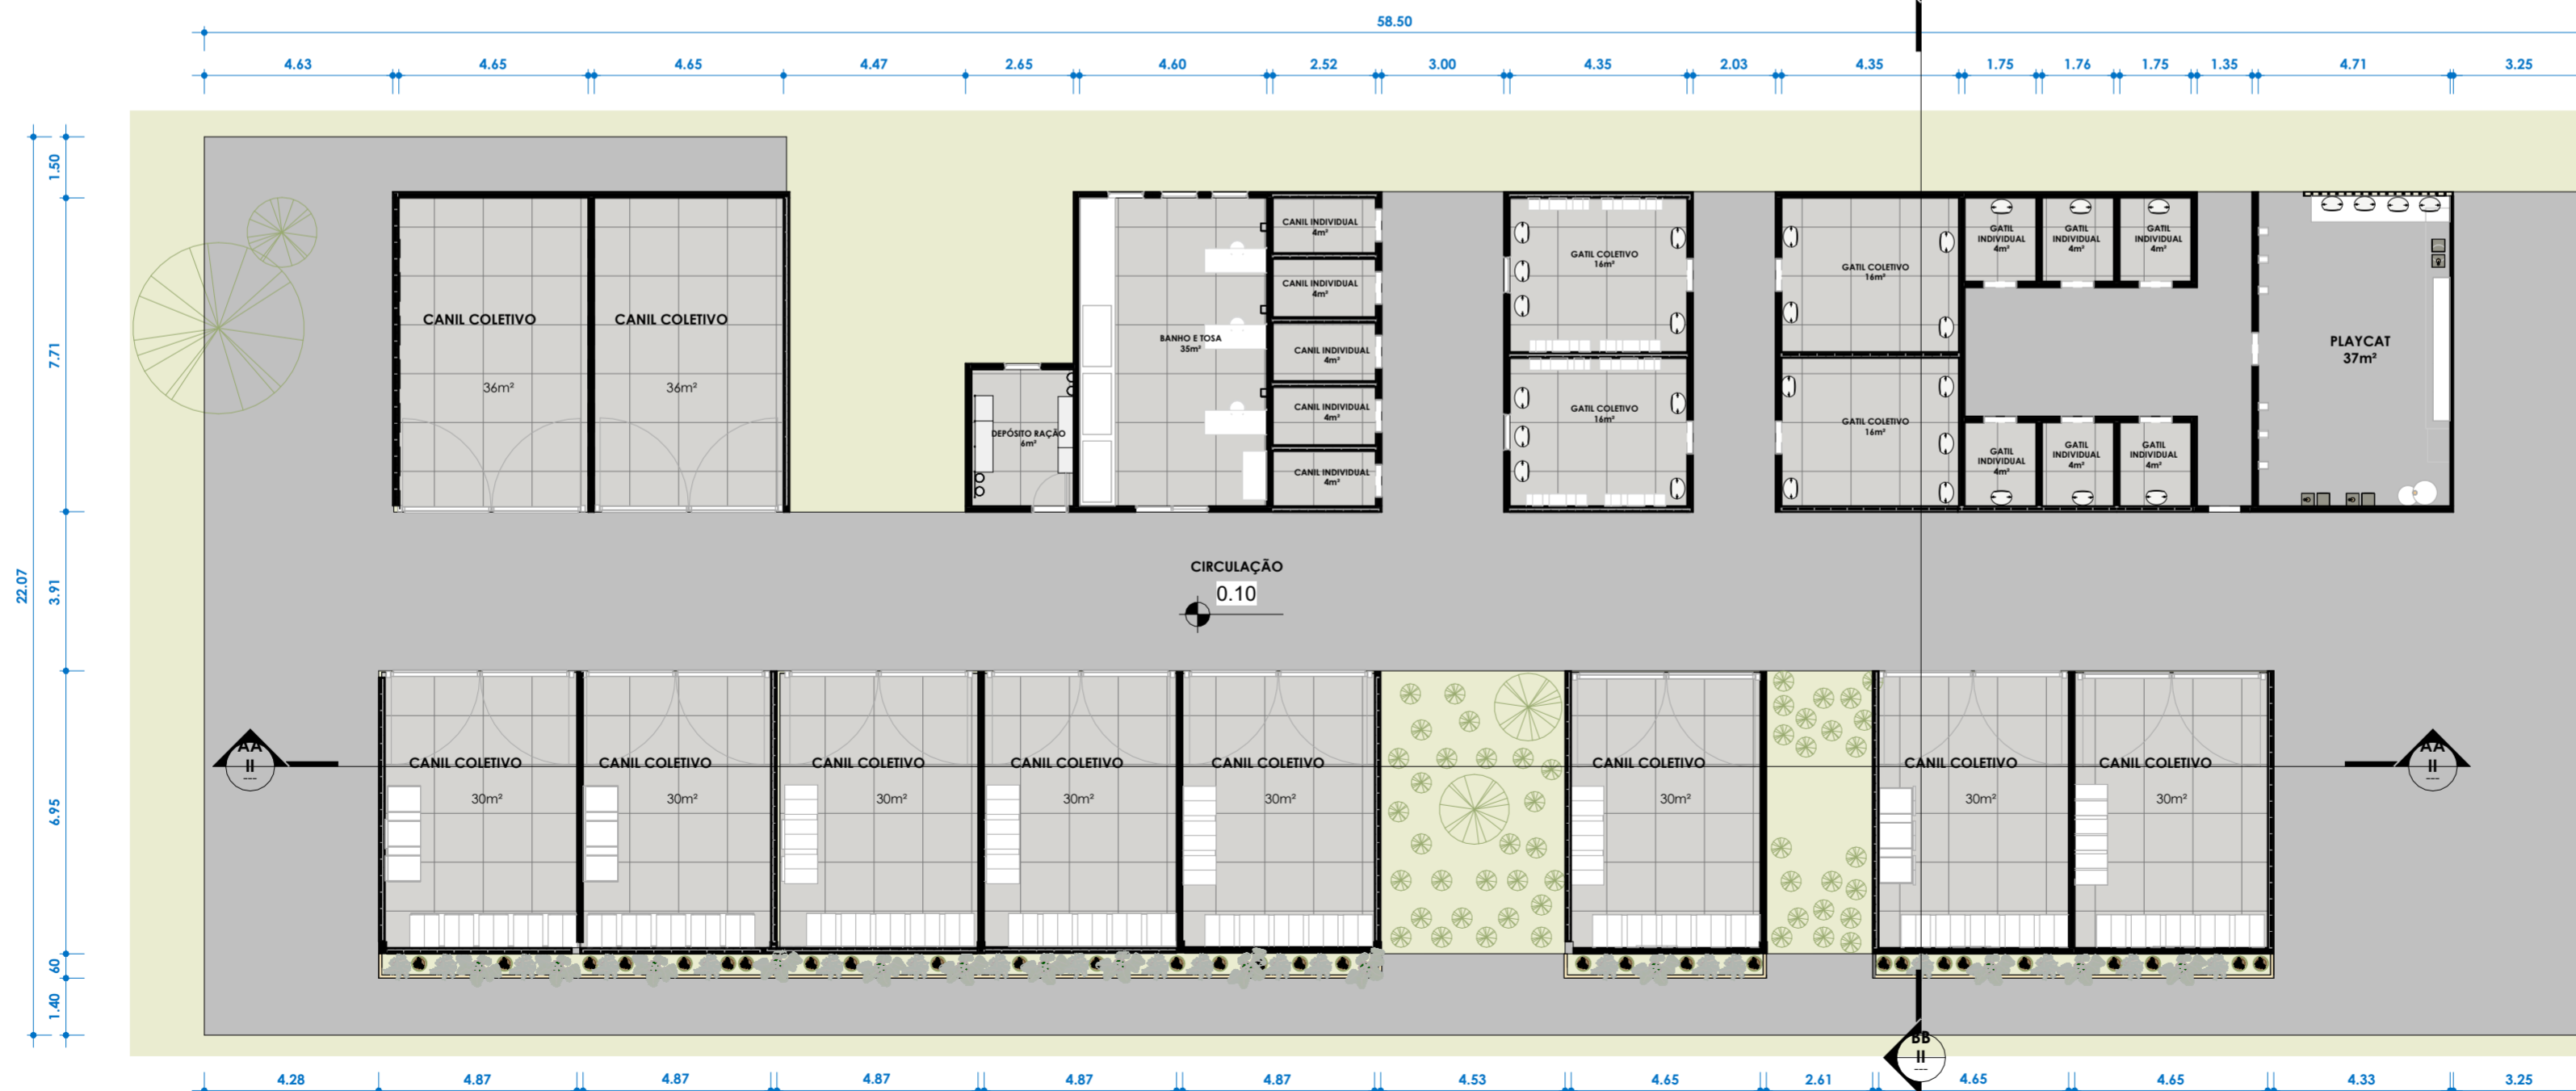

41.50

86.53

IMPLANTAÇÃO
ESC:1 : 250

Curso:	Arquitetura e Urbanismo
Disciplina:	Trabalho de conclusão de curso

IFMG Santa Luzia	
Centro ABA	
IMPLANTAÇÃO	
Número do projeto	0001
Data	06/03/2025
Desenhadas por	Iara Baiense
Verificado por	Louise Rochebois
01	
Escala	1 : 250

06/03/2025 21:55:31

N PLANTA BAIXA LAYOUT ANEXO I
ESC:1 : 150

N PLANTA BAIXA LAYOUT ANEXO II
ESC:1 : 150

Curso: Arquitetura e Urbanismo	
Disciplina: Trabalho de conclusão de curso	
IFMG Santa Luzia	
Centro ABA	
PLANTAS	
Número do projeto	0001
Data	06/03/2025
Desenhadas por	Iara Baiense
Verificado por	Louise Rochebois
02	
Escala	1 : 150

CORTE A - BL I
ESC:1 : 150

CORTE BB - BL I
ESC:1 : 150

CORTE BB - BL II
ESC: 1 : 200

CORTE BB - BL II
ESC:1 : 150

Curso: Arquitetura e Urbanismo	
Disciplina: Trabalho de conclusão de curso	
IFMG Santa Luzia	
Centro ABA	
CORTES	
Número do projeto	0001
Data	06/03/2025
Desenhadas por	Iara Baiense
Verificado por	Louise Rochebois
03	
Escala	Como indicado

LEGENDA
 ■ PILAR 30X40cm

PLANTA ESTRUTURAL ANEXO I
 ESC: 1 : 200

PLANTA ESTRUTURAL ANEXO II
 ESC: 1 : 200

Curso:
 Disciplina: Trabalho de conclusão de curso

IFMG Santa Luzia
 Centro ABA
 ESTRUTURAL

Número do projeto 0001
 Data 06/03/2025
 Desenhadas por Iara Baiense
 Verificado por Louise Rochebois