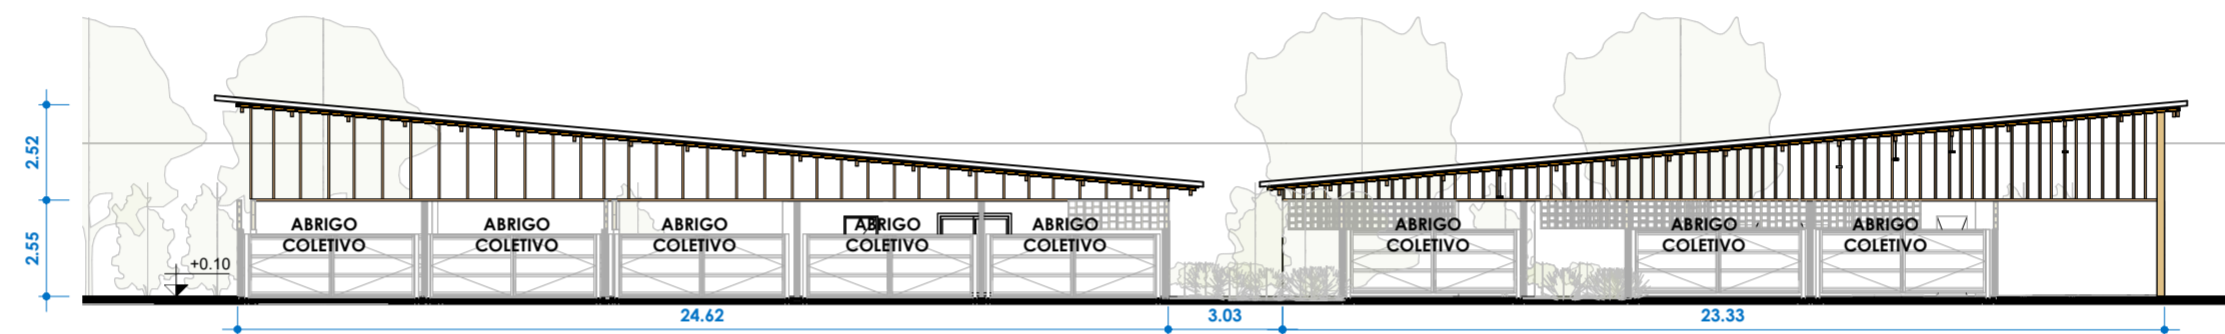

41.50

86.53

IMPLANTAÇÃO
ESC:1 : 250

Curso:	Arquitetura e Urbanismo
Disciplina:	Trabalho de conclusão de curso

IFMG Santa Luzia	
Centro ABA	
IMPLANTAÇÃO	
Número do projeto	0001
Data	06/03/2025
Desenhadas por	Iara Baiense
Verificado por	Louise Rochebois
01	
Escala	1 : 250

06/03/2025 21:55:31

N PLANTA BAIXA LAYOUT ANEXO I
ESC:1 : 150

N PLANTA BAIXA LAYOUT ANEXO II
ESC:1 : 150

Curso: Arquitetura e Urbanismo	
Disciplina: Trabalho de conclusão de curso	
IFMG Santa Luzia	
Centro ABA	
PLANTAS	
Número do projeto	0001
Data	06/03/2025
Desenhadas por	Iara Baiense
Verificado por	Louise Rochebois
02	
Escala	1 : 150

CORTE A - BL I
ESC:1 : 150

CORTE BB - BL I
ESC:1 : 150

CORTE BB - BL II
ESC: 1 : 200

CORTE BB - BL II
ESC:1 : 150

Curso: Arquitetura e Urbanismo	
Disciplina: Trabalho de conclusão de curso	
IFMG Santa Luzia	
Centro ABA	
CORTES	
Número do projeto	0001
Data	06/03/2025
Desenhadas por	Iara Baiense
Verificado por	Louise Rochebois
03	
Escala	Como indicado

FACHADA BL I
ESC: 1 : 200

FACHADA BL II
ESC: 1 : 200

FACHADA OESTE
ESC: 1 : 200

Curso:	Arquitetura e Urbanismo
Disciplina:	Trabalho de conclusão de curso

IFMG Santa Luzia	
Centro ABA	
FACHADAS	
Número do projeto	0001
Data	06/03/2025
Desenhadas por	Iara Baiense
Verificado por	Louise Rochebois
04	
Escala	1 : 200