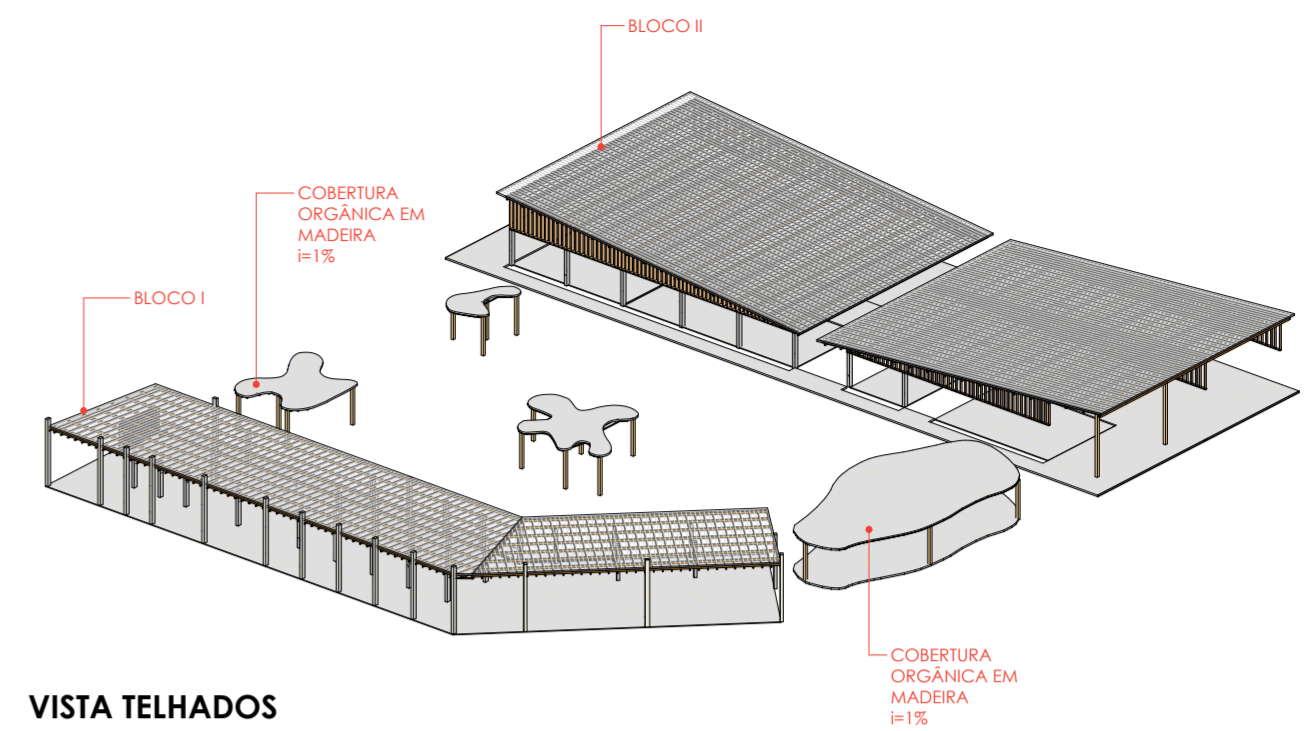

CORTE A - BL I
ESC:1 : 150

CORTE BB - BL I
ESC:1 : 150

CORTE BB - BL II
ESC: 1 : 200

CORTE BB - BL II
ESC:1 : 150

Curso: Arquitetura e Urbanismo	
Disciplina: Trabalho de conclusão de curso	
IFMG Santa Luzia	
Centro ABA	
CORTES	
Número do projeto	0001
Data	06/03/2025
Desenhadas por	Iara Baiense
Verificado por	Louise Rochebois
03	
Escala	Como indicado

FACHADA BL I
ESC: 1 : 200

FACHADA BL II
ESC: 1 : 200

FACHADA OESTE
ESC: 1 : 200

Curso:	Arquitetura e Urbanismo
Disciplina:	Trabalho de conclusão de curso

IFMG Santa Luzia	
Centro ABA	
FACHADAS	
Número do projeto	0001
Data	06/03/2025
Desenhadas por	Iara Baiense
Verificado por	Louise Rochebois
04	
Escala	1 : 200

PLANTA BAIXA TELHADO BL I
ESC: 1 : 200

PLANTA BAIXA TELHADO BL II
ESC: 1 : 200

DETALHE TELHADO
ESC: 1 : 200

VISTA TELHADOS

Curso:	
Disciplina:	
IFMG Santa Luzia	
Centro ABA	
COBERTURAS	
Número do projeto	0001
Data	06/03/2025
Desenhadas por	Iara Baiense
Verificado por	Louise Rochebois
05	
Escala	1 : 200

LEGENDA
 ■ PILAR 30X40cm

PLANTA ESTRUTURAL ANEXO I
 ESC: 1 : 200

PLANTA ESTRUTURAL ANEXO II
 ESC: 1 : 200

Curso:
 Disciplina: Trabalho de conclusão de curso

IFMG Santa Luzia
 Centro ABA
 ESTRUTURAL

Número do projeto 0001
 Data 06/03/2025
 Desenhadas por Iara Baiense
 Verificado por Louise Rochebois