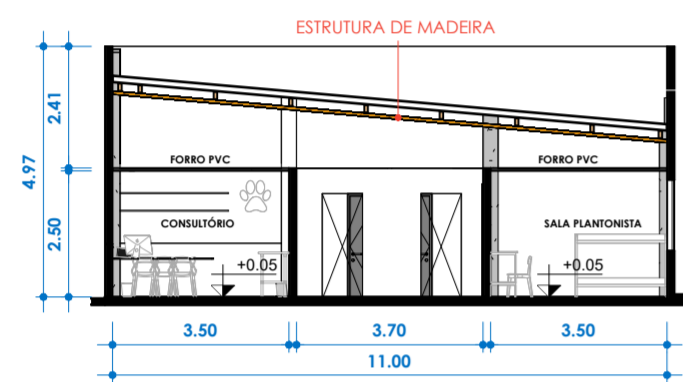

41.50

86.53

IMPLANTAÇÃO
ESC:1 : 250

Curso:	Arquitetura e Urbanismo
Disciplina:	Trabalho de conclusão de curso

IFMG Santa Luzia	
Centro ABA	
IMPLANTAÇÃO	
Número do projeto	0001
Data	06/03/2025
Desenhadas por	Iara Baiense
Verificado por	Louise Rochebois
01	
Escala	1 : 250

06/03/2025 21:55:31

N PLANTA BAIXA LAYOUT ANEXO I
ESC:1 : 150

N PLANTA BAIXA LAYOUT ANEXO II
ESC:1 : 150

Curso: Arquitetura e Urbanismo	
Disciplina: Trabalho de conclusão de curso	
IFMG Santa Luzia	
Centro ABA	
PLANTAS	
Número do projeto	0001
Data	06/03/2025
Desenhadas por	Iara Baiense
Verificado por	Louise Rochebois
02	
Escala	1 : 150

CORTE A - BL I
ESC:1 : 150

CORTE BB - BL I
ESC:1 : 150

CORTE BB - BL II
ESC: 1 : 200

CORTE BB - BL II
ESC:1 : 150

Curso: Arquitetura e Urbanismo	
Disciplina: Trabalho de conclusão de curso	
IFMG Santa Luzia	
Centro ABA	
CORTES	
Número do projeto	0001
Data	06/03/2025
Desenhadas por	Iara Baiense
Verificado por	Louise Rochebois
03	
Escala	Como indicado

FACHADA BL I
ESC: 1 : 200

FACHADA BL II
ESC: 1 : 200

FACHADA OESTE
ESC: 1 : 200

Curso:	Arquitetura e Urbanismo
Disciplina:	Trabalho de conclusão de curso

IFMG Santa Luzia	
Centro ABA	
FACHADAS	
Número do projeto	0001
Data	06/03/2025
Desenhadas por	Iara Baiense
Verificado por	Louise Rochebois
04	
Escala	1 : 200