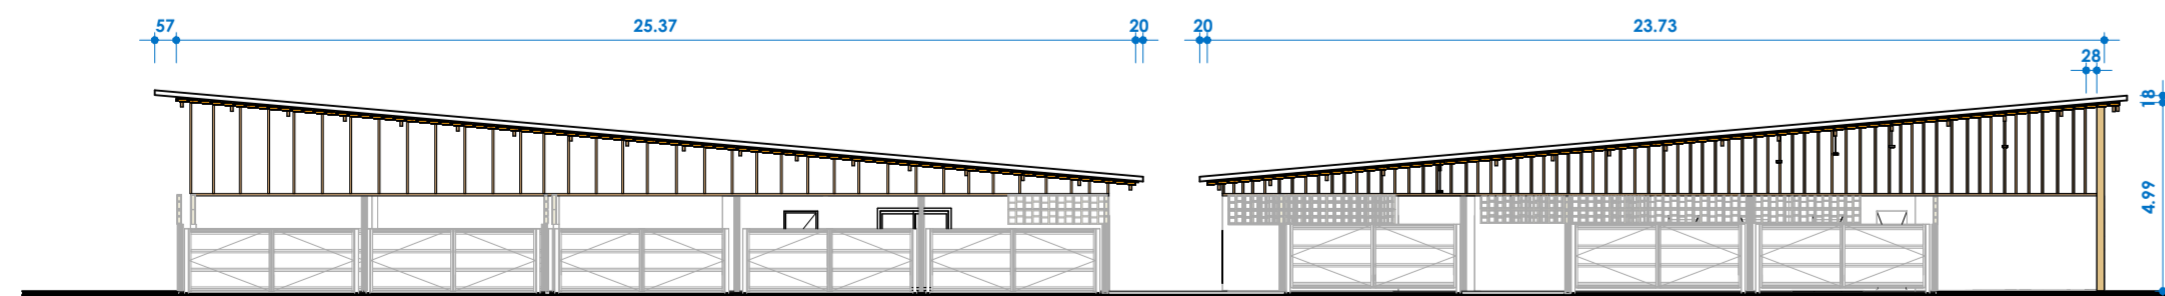

CORTE A - BL I
ESC:1 : 150

CORTE BB - BL I
ESC:1 : 150

CORTE BB - BL II
ESC: 1 : 200

CORTE BB - BL II
ESC:1 : 150

Curso: Arquitetura e Urbanismo	
Disciplina: Trabalho de conclusão de curso	
IFMG Santa Luzia	
Centro ABA	
CORTES	
Número do projeto	0001
Data	06/03/2025
Desenhadas por	Iara Baiense
Verificado por	Louise Rochebois
03	
Escala	Como indicado

FACHADA BL I
ESC: 1 : 200

FACHADA BL II
ESC: 1 : 200

FACHADA OESTE
ESC: 1 : 200

Curso:	Arquitetura e Urbanismo
Disciplina:	Trabalho de conclusão de curso

IFMG Santa Luzia	
Centro ABA	
FACHADAS	
Número do projeto	0001
Data	06/03/2025
Desenhadas por	Iara Baiense
Verificado por	Louise Rochebois
04	
Escala	1 : 200

PLANTA BAIXA TELHADO BL I
ESC: 1 : 200

PLANTA BAIXA TELHADO BL II
ESC: 1 : 200

DETALHE TELHADO
ESC: 1 : 200

VISTA TELHADOS

Curso:	
Disciplina:	
IFMG Santa Luzia	
Centro ABA	
COBERTURAS	
Número do projeto	0001
Data	06/03/2025
Desenhadas por	Iara Baiense
Verificado por	Louise Rochebois
05	
Escala	1 : 200

LEGENDA
 ■ PILAR 30X40cm

PLANTA ESTRUTURAL ANEXO I
 ESC: 1 : 200

PLANTA ESTRUTURAL ANEXO II
 ESC: 1 : 200

Curso:
 Disciplina: Trabalho de conclusão de curso

IFMG Santa Luzia
 Centro ABA
 ESTRUTURAL

Número do projeto 0001
 Data 06/03/2025
 Desenhadas por Iara Baiense
 Verificado por Louise Rochebois