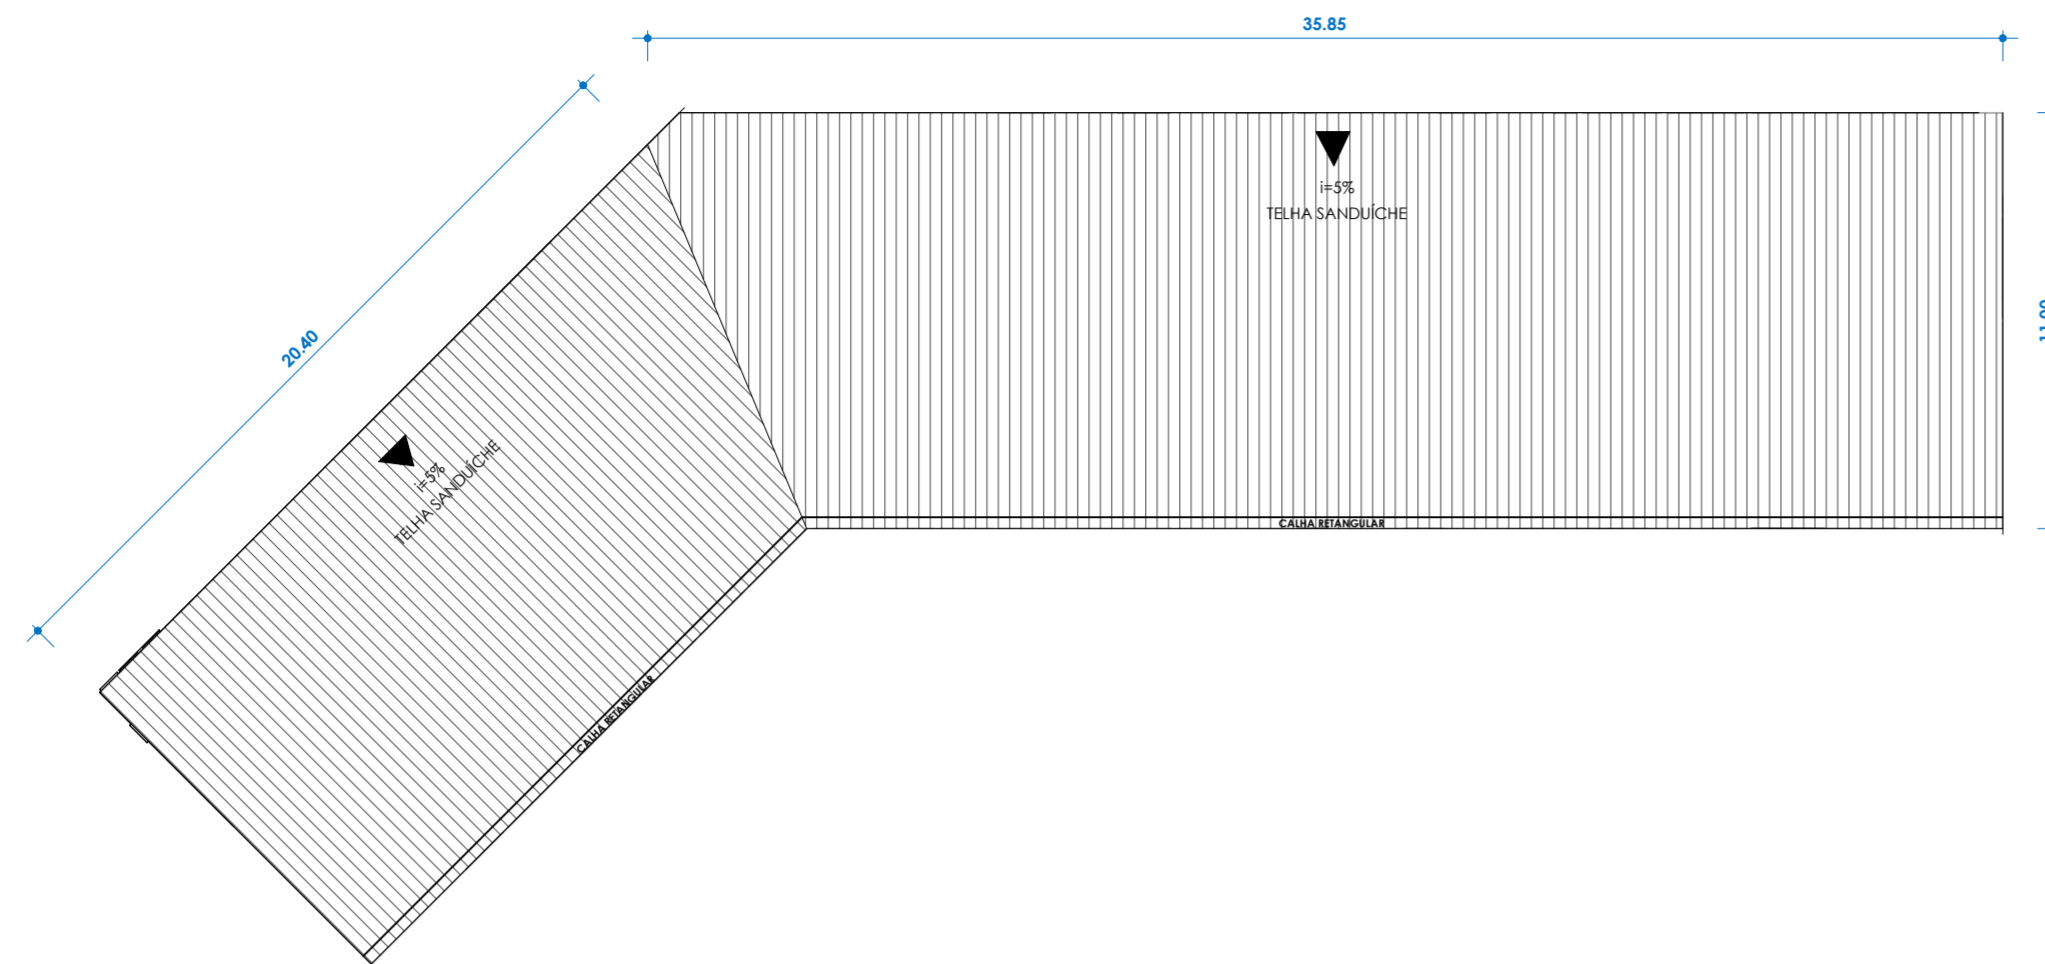

FACHADA BL I
ESC: 1 : 200

FACHADA BL II
ESC: 1 : 200

FACHADA OESTE
ESC: 1 : 200

Curso:	Arquitetura e Urbanismo
Disciplina:	Trabalho de conclusão de curso

IFMG Santa Luzia	
Centro ABA	
FACHADAS	
Número do projeto	0001
Data	06/03/2025
Desenhadas por	Iara Baiense
Verificado por	Louise Rochebois
04	
Escala	1 : 200

PLANTA BAIXA TELHADO BL I
ESC: 1 : 200

PLANTA BAIXA TELHADO BL II
ESC: 1 : 200

DETALHE TELHADO
ESC: 1 : 200

VISTA TELHADOS

Curso:	
Disciplina:	
IFMG Santa Luzia	
Centro ABA	
COBERTURAS	
Número do projeto	0001
Data	06/03/2025
Desenhadas por	Iara Baiense
Verificado por	Louise Rochebois
05	
Escala	1 : 200

LEGENDA
 ■ PILAR 30X40cm

PLANTA ESTRUTURAL ANEXO I
 ESC: 1 : 200

PLANTA ESTRUTURAL ANEXO II
 ESC: 1 : 200

Curso:
 Disciplina: Trabalho de conclusão de curso

IFMG Santa Luzia
 Centro ABA
 ESTRUTURAL

Número do projeto 0001
 Data 06/03/2025
 Desenhadas por Iara Baiense
 Verificado por Louise Rochebois