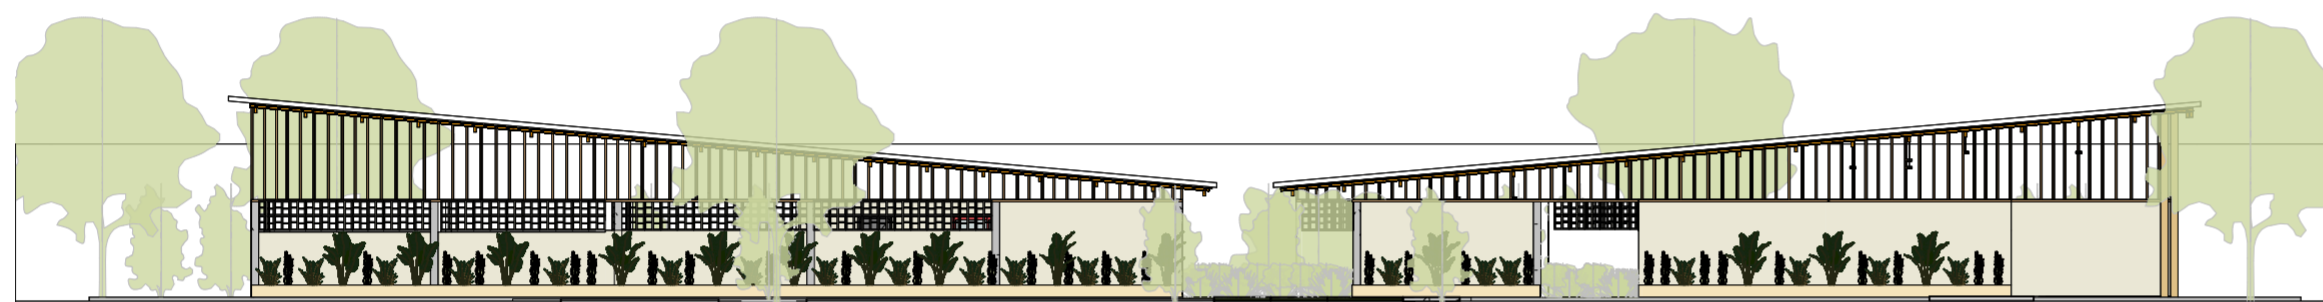

06/03/2025 21:55:31

N PLANTA BAIXA LAYOUT ANEXO I
ESC:1 : 150

N PLANTA BAIXA LAYOUT ANEXO II
ESC:1 : 150

Curso: Arquitetura e Urbanismo	
Disciplina: Trabalho de conclusão de curso	
IFMG Santa Luzia	
Centro ABA	
PLANTAS	
Número do projeto	0001
Data	06/03/2025
Desenhadas por	Iara Baiense
Verificado por	Louise Rochebois
02	
Escala	1 : 150

CORTE A - BL I
ESC:1 : 150

CORTE BB - BL I
ESC:1 : 150

CORTE BB - BL II
ESC: 1 : 200

CORTE BB - BL II
ESC:1 : 150

Curso: Arquitetura e Urbanismo	
Disciplina: Trabalho de conclusão de curso	
IFMG Santa Luzia	
Centro ABA	
CORTES	
Número do projeto	0001
Data	06/03/2025
Desenhadas por	Iara Baiense
Verificado por	Louise Rochebois
03	
Escala	Como indicado

FACHADA BL I
ESC: 1 : 200

FACHADA BL II
ESC: 1 : 200

FACHADA OESTE
ESC: 1 : 200

Curso:	Arquitetura e Urbanismo
Disciplina:	Trabalho de conclusão de curso

IFMG Santa Luzia	
Centro ABA	
FACHADAS	
Número do projeto	0001
Data	06/03/2025
Desenhadas por	Iara Baiense
Verificado por	Louise Rochebois
04	
Escala	1 : 200

PLANTA BAIXA TELHADO BL I
ESC: 1 : 200

PLANTA BAIXA TELHADO BL II
ESC: 1 : 200

DETALHE TELHADO
ESC: 1 : 200

VISTA TELHADOS

Curso:	
Disciplina:	
IFMG Santa Luzia	
Centro ABA	
COBERTURAS	
Número do projeto	0001
Data	06/03/2025
Desenhadas por	Iara Baiense
Verificado por	Louise Rochebois
05	
Escala	1 : 200