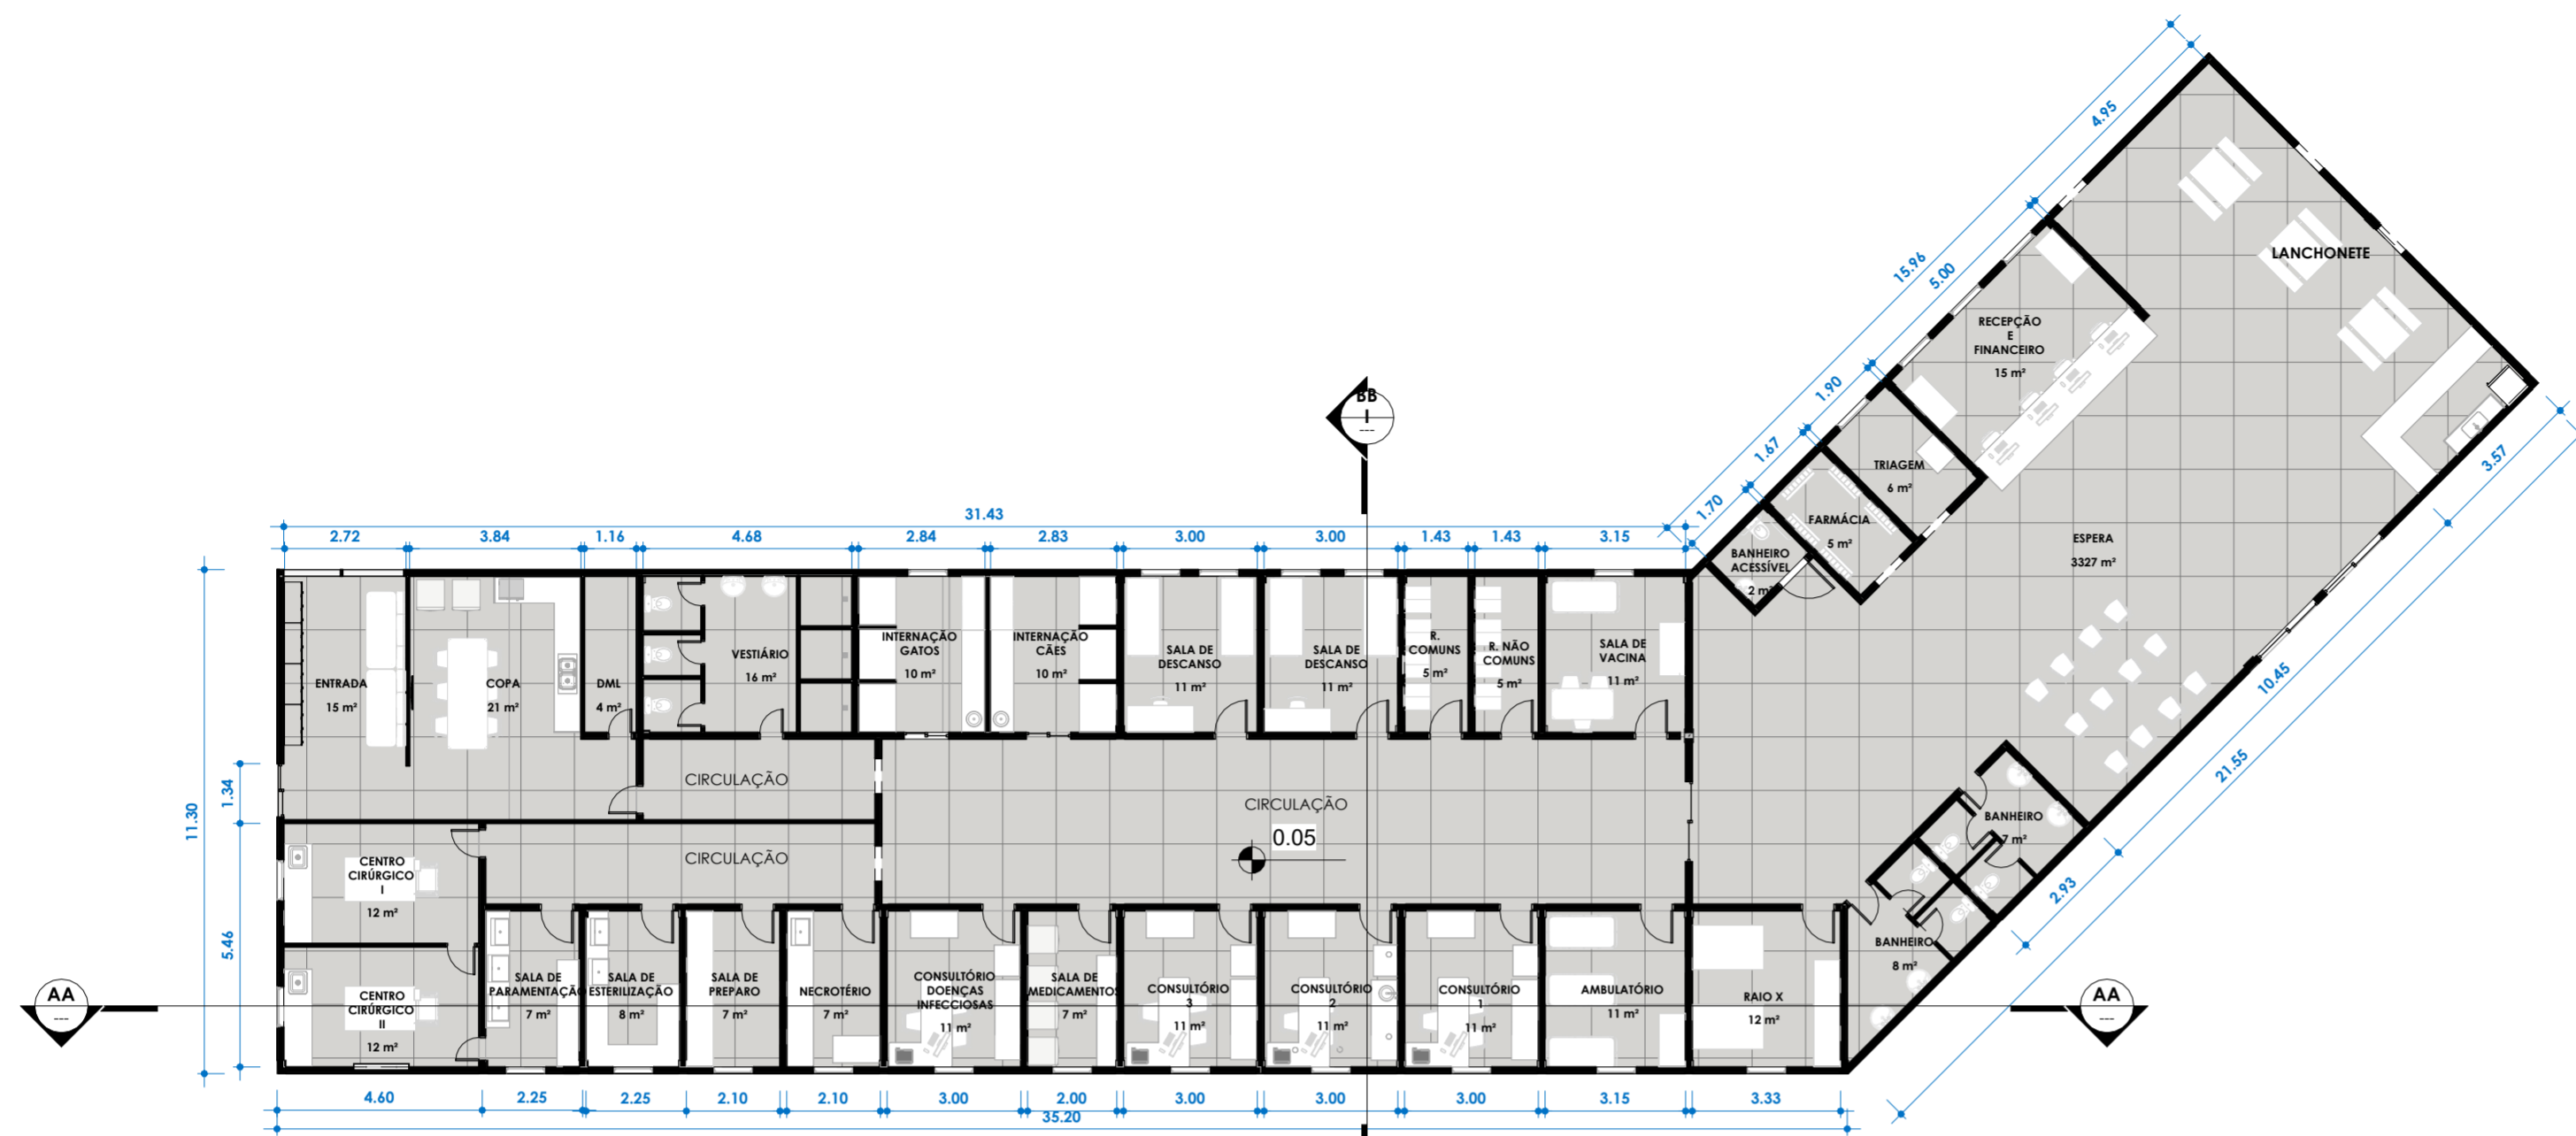

41.50

86.53

IMPLANTAÇÃO
ESC:1 : 250

Curso:	Arquitetura e Urbanismo
Disciplina:	Trabalho de conclusão de curso

IFMG Santa Luzia	
Centro ABA	
IMPLANTAÇÃO	
Número do projeto	0001
Data	06/03/2025
Desenhadas por	Iara Baiense
Verificado por	Louise Rochebois
01	
Escala	1 : 250

06/03/2025 21:55:31

N PLANTA BAIXA LAYOUT ANEXO I
ESC:1 : 150

N PLANTA BAIXA LAYOUT ANEXO II
ESC:1 : 150

Curso: Arquitetura e Urbanismo	
Disciplina: Trabalho de conclusão de curso	
IFMG Santa Luzia	
Centro ABA	
PLANTAS	
Número do projeto	0001
Data	06/03/2025
Desenhadas por	Iara Baiense
Verificado por	Louise Rochebois
02	
Escala	1 : 150

CORTE A - BL I
ESC:1 : 150

CORTE BB - BL I
ESC:1 : 150

CORTE BB - BL II
ESC: 1 : 200

CORTE BB - BL II
ESC:1 : 150

Curso: Arquitetura e Urbanismo	
Disciplina: Trabalho de conclusão de curso	
IFMG Santa Luzia	
Centro ABA	
CORTES	
Número do projeto	0001
Data	06/03/2025
Desenhadas por	Iara Baiense
Verificado por	Louise Rochebois
03	
Escala	Como indicado

LEGENDA
 ■ PILAR 30X40cm

PLANTA ESTRUTURAL ANEXO I
 ESC: 1 : 200

PLANTA ESTRUTURAL ANEXO II
 ESC: 1 : 200

Curso:
 Disciplina: Trabalho de conclusão de curso

IFMG Santa Luzia
 Centro ABA
 ESTRUTURAL

Número do projeto 0001
 Data 06/03/2025
 Desenhadas por Iara Baiense
 Verificado por Louise Rochebois