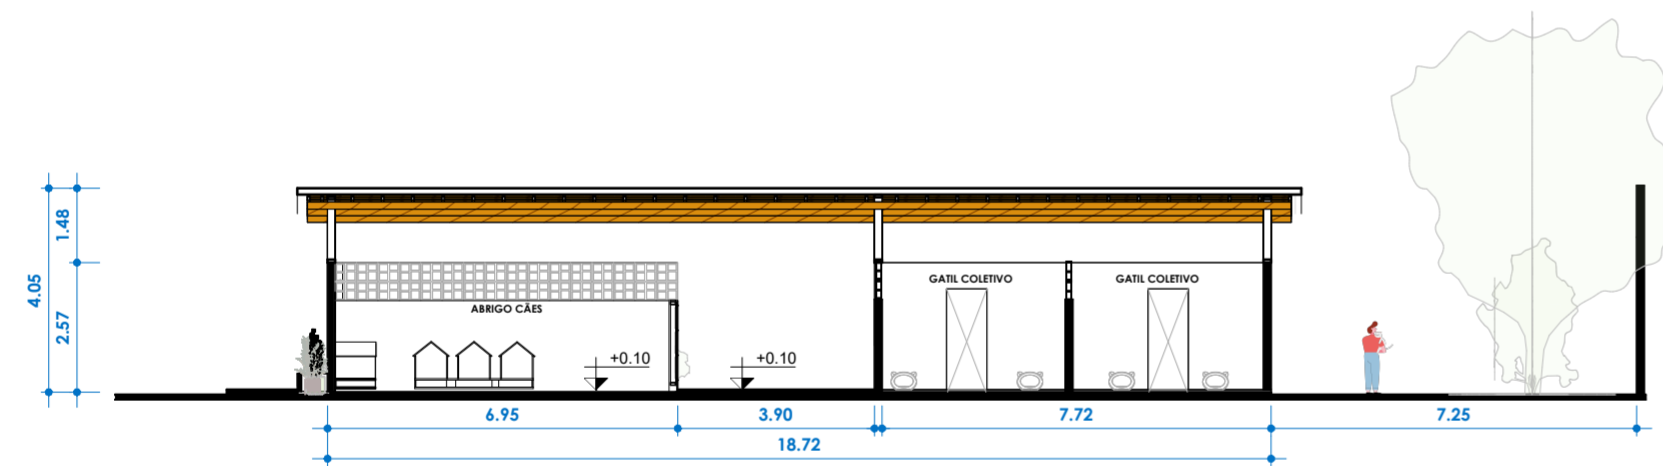

06/03/2025 21:55:31

N PLANTA BAIXA LAYOUT ANEXO I
ESC:1 : 150

N PLANTA BAIXA LAYOUT ANEXO II
ESC:1 : 150

Curso: Arquitetura e Urbanismo	
Disciplina: Trabalho de conclusão de curso	
IFMG Santa Luzia	
Centro ABA	
PLANTAS	
Número do projeto	0001
Data	06/03/2025
Desenhadas por	Iara Baiense
Verificado por	Louise Rochebois
02	
Escala	1 : 150

CORTE A - BL I
ESC:1 : 150

CORTE BB - BL I
ESC:1 : 150

CORTE BB - BL II
ESC: 1 : 200

CORTE BB - BL II
ESC:1 : 150

Curso: Arquitetura e Urbanismo	
Disciplina: Trabalho de conclusão de curso	
IFMG Santa Luzia	
Centro ABA	
CORTES	
Número do projeto	0001
Data	06/03/2025
Desenhadas por	Iara Baiense
Verificado por	Louise Rochebois
03	
Escala	Como indicado

FACHADA BL I
ESC: 1 : 200

FACHADA BL II
ESC: 1 : 200

FACHADA OESTE
ESC: 1 : 200

Curso:	Arquitetura e Urbanismo
Disciplina:	Trabalho de conclusão de curso

IFMG Santa Luzia	
Centro ABA	
FACHADAS	
Número do projeto	0001
Data	06/03/2025
Desenhadas por	Iara Baiense
Verificado por	Louise Rochebois
04	
Escala	1 : 200

LEGENDA
 ■ PILAR 30X40cm

PLANTA ESTRUTURAL ANEXO I
 ESC: 1 : 200

PLANTA ESTRUTURAL ANEXO II
 ESC: 1 : 200

Curso:
 Disciplina: Trabalho de conclusão de curso

IFMG Santa Luzia
 Centro ABA
 ESTRUTURAL

Número do projeto 0001
 Data 06/03/2025
 Desenhadas por Iara Baiense
 Verificado por Louise Rochebois