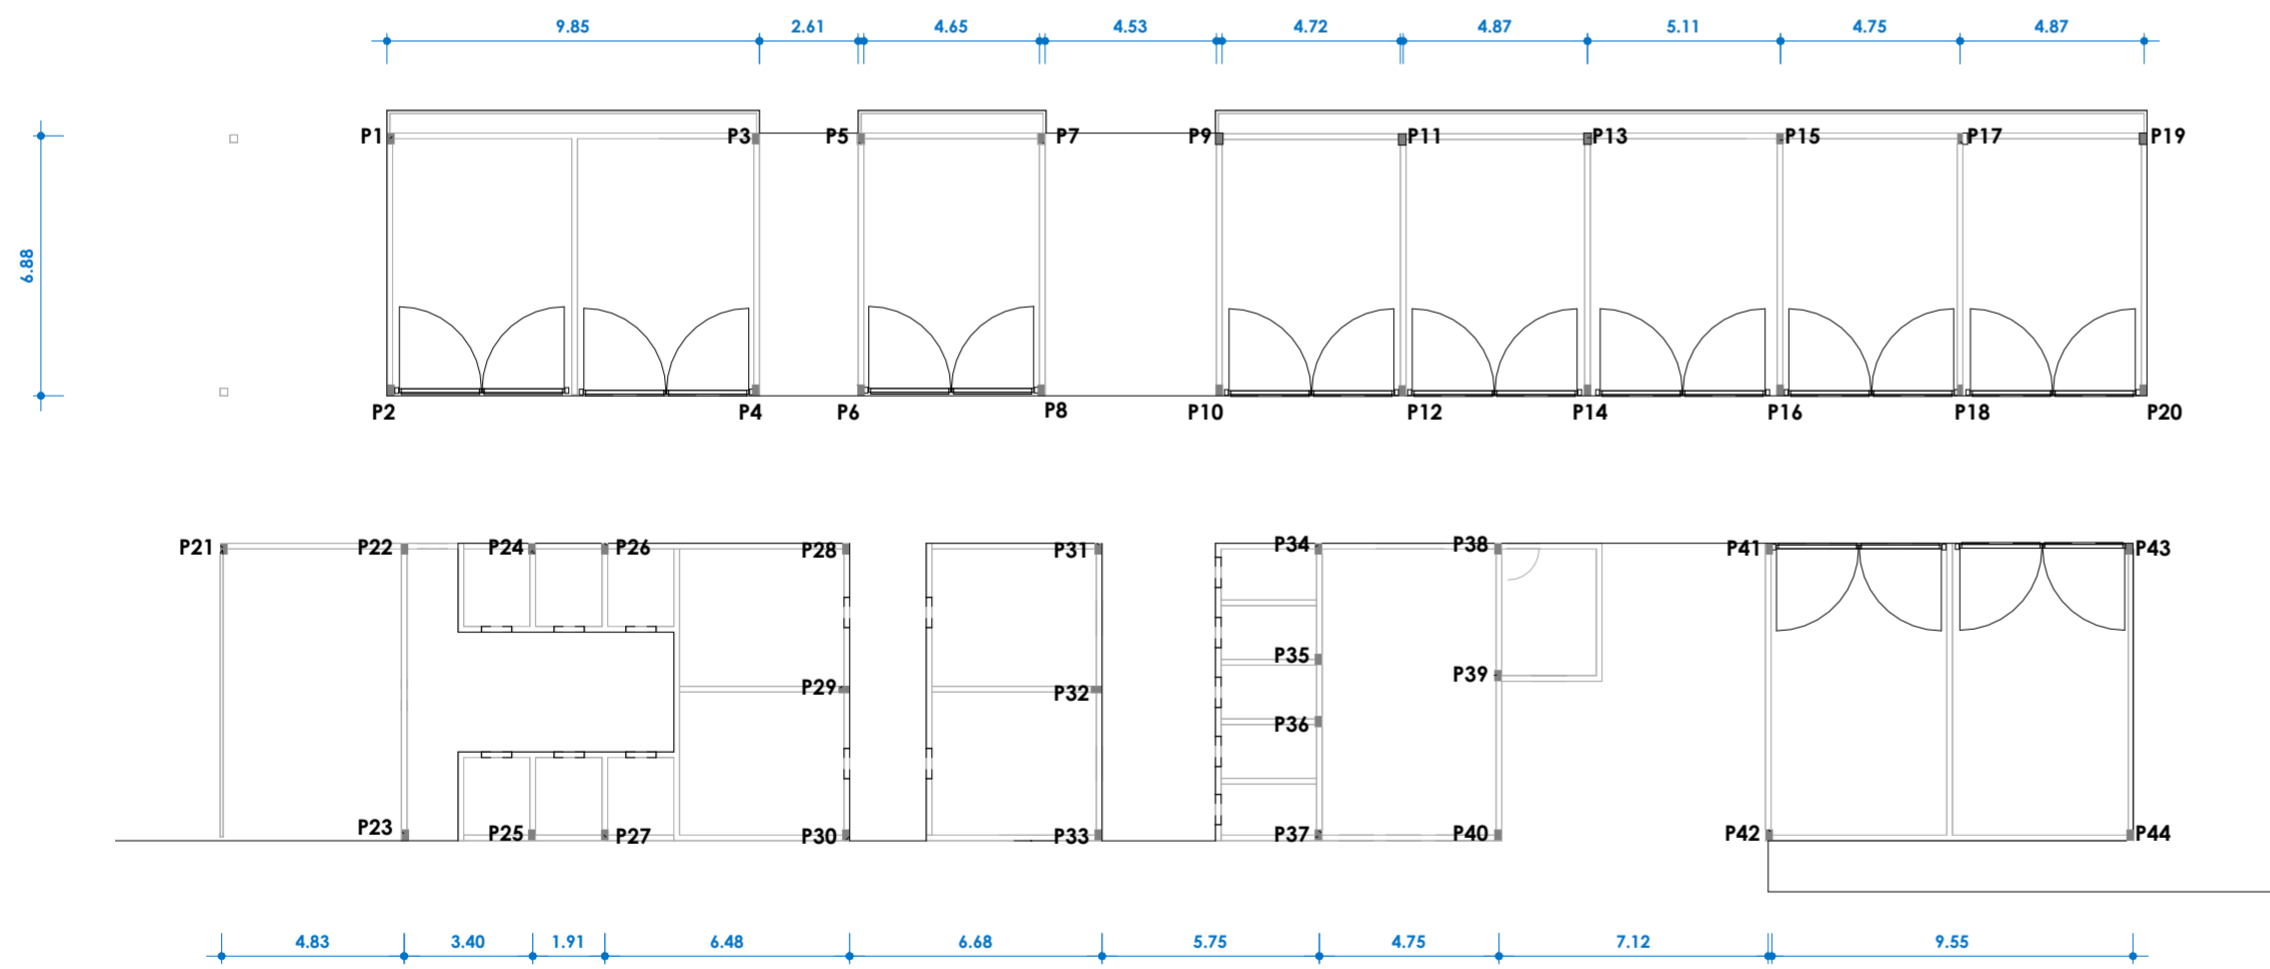

PLANTA BAIXA TELHADO BL I
ESC: 1 : 200

PLANTA BAIXA TELHADO BL II
ESC: 1 : 200

DETALHE TELHADO
ESC: 1 : 200

VISTA TELHADOS

Curso:	
Disciplina:	
IFMG Santa Luzia	
Centro ABA	
COBERTURAS	
Número do projeto	0001
Data	06/03/2025
Desenhadas por	Iara Baiense
Verificado por	Louise Rochebois
05	
Escala	1 : 200

LEGENDA
 ■ PILAR 30X40cm

PLANTA ESTRUTURAL ANEXO I
 ESC: 1 : 200

PLANTA ESTRUTURAL ANEXO II
 ESC: 1 : 200

Curso:
 Disciplina: Trabalho de conclusão de curso

IFMG Santa Luzia
 Centro ABA
 ESTRUTURAL

Número do projeto 0001
 Data 06/03/2025
 Desenhadas por Iara Baiense
 Verificado por Louise Rochebois